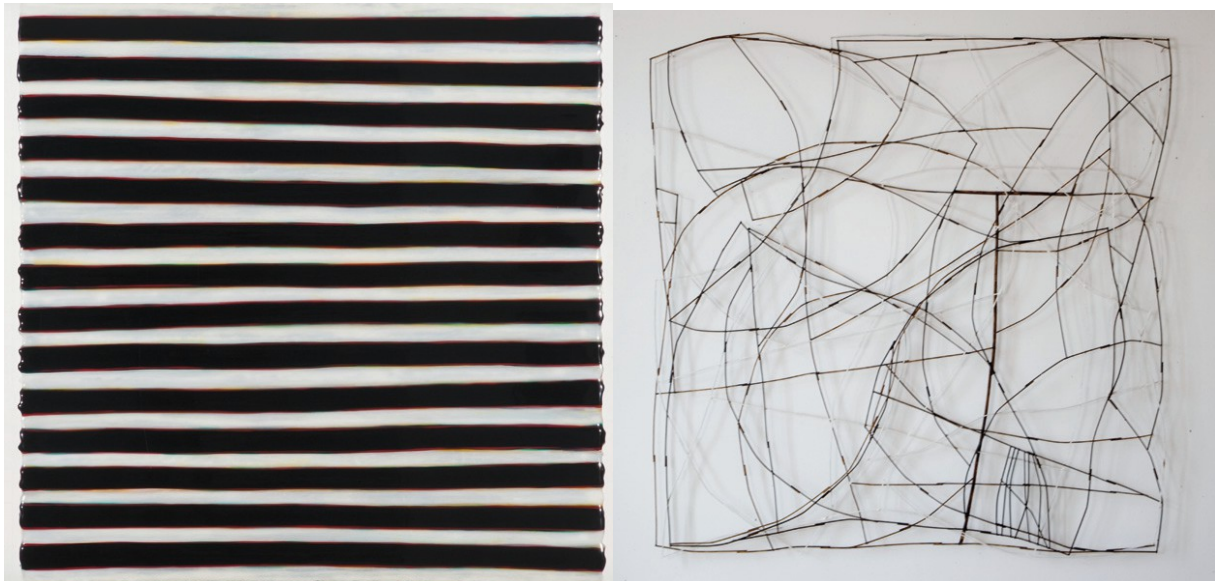

«FIGURES EN LIGNE »

Charles Christopher Hill – Francis Limérat

16 FEVRIER 2012 – 24 MARS 2012

Nous aurons le plaisir de vous accueillir au vernissage de l'exposition
le mercredi 15 février 2012 de 18h à 21h.

charles christopher hill, f. suie one, 2011 © alan shaffer
francis limérat, claire voie n°162, 2004-10 © laurence mouton

Charles Christopher Hill, artiste californien et Francis Limérat, artiste français, liés d'amitié depuis plusieurs décennies, se réunissent pour la 4^{ème} fois à l'occasion de l'exposition « Figures en ligne » à la galerie baudoin lebon. Tous deux s'expriment à travers un système graphique « minimaliste sensible ». Hill réitère un motif simple, peint sur un fond blanc ou neutre et construit à partir de plusieurs couches de rouge, jaune, vert, orange et noir dont le contour de chaque figure apparaît comme un indiscernable halo, tandis que la démarche de Limérat se définit par la notion de structure mêlant ainsi peinture et sculpture. L'artiste utilise des bâtons de bois fins de couleur noir et blanc dont la complexité exhibe la profondeur des lignes et des ombres douces.